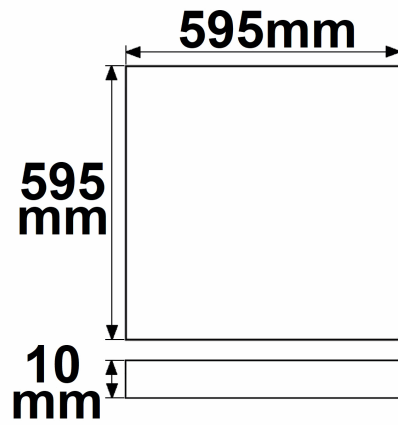

ISOLED®

CUSTOMISED LIGHT SOLUTIONS

LED Panel Business Line 600 UGR<19 2H/2H, 36W, Rahmen weiß RAL 9016, warmweiß, 1-10V dimmbar

Artikelnummer: 113264
EAN: 9009377051180

Produktspezifikation:

Dimmbar: Y
Dimmart: 1-10V
Lumen: 4500 lm
Abstrahlwinkel: 120°
Bemessungsleistung: 36 W
Wirkleistung: 37,5 W
Nennspannung: 220 - 240 V AC
Farbtemperatur: 3000K
Farbwiedergabeindex: 80 CRI ra (1-8)
Schutzart: IP42
Umgebungstemperatur: -20°C - 40°C
Gehäusefarbe: weiß
Gehäusematerial: Aluminium
Gewicht: 2710,0 g
Länge: 595,0 mm
Breite: 595,0 mm
Höhe: 10,0 mm
Nutzlebensdauer L70 | B10: 53000 h
Nutzlebensdauer L70 | B50: 80000 h
Nutzlebensdauer L80 | B10: 51000 h
Nutzlebensdauer L80 | B50: 70000 h
Nutzlebensdauer L90 | B10: 45000 h
Nutzlebensdauer L90 | B50: 62000 h
Garantie in Jahren: 5

Erweiterte Produktspezifikationen:

ISOLED®

CUSTOMISED LIGHT SOLUTIONS

UGR<19