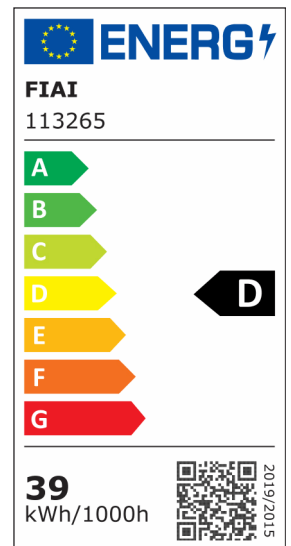

## LED Panel Business Line 625 UGR<19 2H/2H, 36W, Rahmen weiß RAL 9016, warmweiß

Artikelnummer: 113265  
EAN: 9009377051203

### Produktspezifikation:

**Dimmbar:** N  
**Lumen:** 4550 lm  
**Abstrahlwinkel:** 120°  
**Bemessungsleistung:** 36 W  
**Wirkleistung:** 37,5 W  
**Nennspannung:** 220 - 240 V AC  
**Farbtemperatur:** 3000K  
**Farbwiedergabeindex:** 80 CRI ra (1-8)  
**Schutzart:** IP42  
**Umgebungstemperatur:** -20°C - 40°C  
**Gehäusefarbe:** weiß  
**Gehäusematerial:** Aluminium  
**Gewicht:** 3020,0 g  
**Länge:** 620,0 mm  
**Breite:** 620,0 mm  
**Höhe:** 10,0 mm  
**Nutzlebensdauer L70 | B10:** 53000 h  
**Nutzlebensdauer L70 | B50:** 80000 h  
**Nutzlebensdauer L80 | B10:** 51000 h  
**Nutzlebensdauer L80 | B50:** 70000 h  
**Nutzlebensdauer L90 | B10:** 45000 h  
**Nutzlebensdauer L90 | B50:** 62000 h  
**Garantie in Jahren:** 5