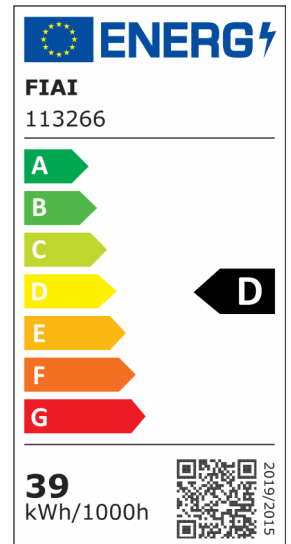

LED Panel Business Line 625 UGR<19 2H/2H, 36W, Rahmen weiß RAL 9016, warmweiß, dimmbar

Artikelnummer: 113266
EAN: 9009377051227

Produktspezifikation:

Dimmbar: Y
Dimmart: Phasen-/Abschnitt
Lumen: 4550 lm
Abstrahlwinkel: 120°
Bemessungsleistung: 36 W
Wirkleistung: 37,5 W
Nennspannung: 220 - 240 V AC
Farbtemperatur: 3000K
Farbwiedergabeindex: 80 CRI ra (1-8)
Schutzart: IP42
Umgebungstemperatur: -20°C - 40°C
Gehäusefarbe: weiß
Gehäusematerial: Aluminium
Gewicht: 3074,0 g
Länge: 620,0 mm
Breite: 620,0 mm
Höhe: 10,0 mm
Nutzlebensdauer L70 | B10: 53000 h
Nutzlebensdauer L70 | B50: 80000 h
Nutzlebensdauer L80 | B10: 51000 h
Nutzlebensdauer L80 | B50: 70000 h
Nutzlebensdauer L90 | B10: 45000 h
Nutzlebensdauer L90 | B50: 62000 h
Garantie in Jahren: 5

Dimmspezifikation: Dimmrange: 20-100% der Lichtleistung mit TRIAC Dimmer | Empfehlung: Phasenabschnitt-Dimmaktor verwenden | Flickeranteil abhängig vom eingesetzten Dimm-Aktor und der Dimm-Art | Flickerfree im ungedimmten Zustand