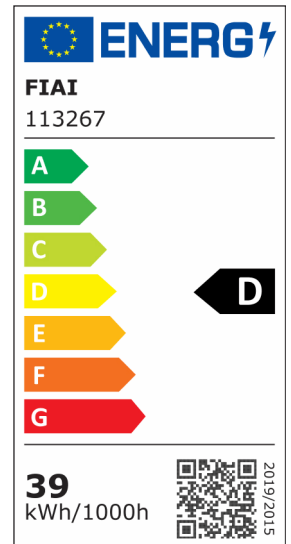

## LED Panel Business Line 625 UGR<19 2H/2H, 36W, Rahmen weiß RAL 9016, warmweiß, 1-10V dimmbar

**Artikelnummer:** 113267  
**EAN:** 9009377051241

### Produktspezifikation:

**Dimmbar:** Y  
**Dimmart:** 1-10V  
**Lumen:** 4550 lm  
**Abstrahlwinkel:** 120°  
**Bemessungsleistung:** 36 W  
**Wirkleistung:** 37,5 W  
**Nennspannung:** 220 - 240 V AC  
**Farbtemperatur:** 3000K  
**Farbwiedergabeindex:** 80 CRI ra (1-8)  
**Schutzart:** IP42  
**Umgebungstemperatur:** -20°C - 40°C  
**Gehäusefarbe:** weiß  
**Gehäusematerial:** Aluminium  
**Gewicht:** 3110,0 g  
**Länge:** 620,0 mm  
**Breite:** 620,0 mm  
**Höhe:** 10,0 mm  
**Nutzlebensdauer L70 | B10:** 53000 h  
**Nutzlebensdauer L70 | B50:** 80000 h  
**Nutzlebensdauer L80 | B10:** 51000 h  
**Nutzlebensdauer L80 | B50:** 70000 h  
**Nutzlebensdauer L90 | B10:** 45000 h  
**Nutzlebensdauer L90 | B50:** 62000 h  
**Garantie in Jahren:** 5