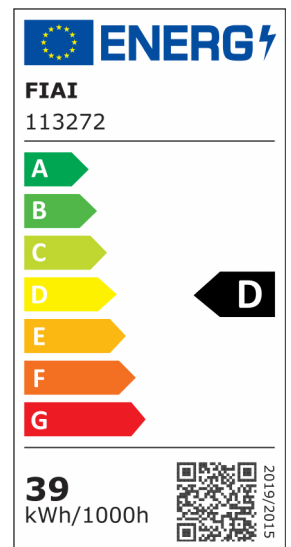

## LED Panel Professional Line 600 UGR<19 4H/8H, 36W, Rahmen weiß RAL 9016, neutralweiß, dimmbar

Artikelnummer: 113272  
EAN: 9009377051340

### Produktspezifikation:

**Dimmbar:** Y  
**Dimmart:** Phasen-/Abschnitt  
**Lumen:** 4500 lm  
**Abstrahlwinkel:** 120°  
**Bemessungsleistung:** 36 W  
**Wirkleistung:** 37,5 W  
**Nennspannung:** 220 - 240 V AC  
**Farbtemperatur:** 4000K  
**Farbwiedergabeindex:** 80 CRI ra (1-8)  
**Schutzart:** IP42  
**Umgebungstemperatur:** -20°C - 40°C  
**Gehäusefarbe:** weiß  
**Gehäusematerial:** Aluminium  
**Gewicht:** 2784,0 g  
**Länge:** 595,0 mm  
**Breite:** 595,0 mm  
**Höhe:** 10,0 mm  
**Nutzlebensdauer L70 | B10:** 53000 h  
**Nutzlebensdauer L70 | B50:** 80000 h  
**Nutzlebensdauer L80 | B10:** 51000 h  
**Nutzlebensdauer L80 | B50:** 70000 h  
**Nutzlebensdauer L90 | B10:** 45000 h  
**Nutzlebensdauer L90 | B50:** 62000 h  
**Garantie in Jahren:** 5

**Dimmspezifikation:** Dimmrange: 20-100% der Lichtleistung mit TRIAC Dimmer | Empfehlung: Phasenabschnitt-Dimmaktor verwenden | Flickeranteil abhängig vom eingesetzten Dimm-Aktor und der Dimm-Art | Flickerfree im ungedimmten Zustand