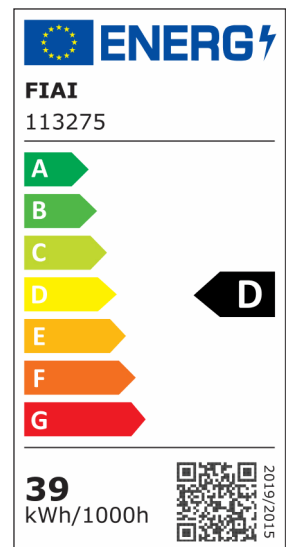

LED Panel Professional Line 625 UGR<19 4H/8H, 36W, Rahmen weiß RAL 9016, neutralweiß, dimmbar

Artikelnummer: 113275
EAN: 9009377083143

Produktspezifikation:

Dimmbar: Y
Dimmart: Phasen-/Abschnitt
Lumen: 4550 lm
Abstrahlwinkel: 120°
Bemessungsleistung: 36 W
Wirkleistung: 37,5 W
Nennspannung: 220 - 240 V AC
Farbtemperatur: 4000K
Farbwiedergabeindex: 80 CRI ra (1-8)
Schutzart: IP42
Umgebungstemperatur: -20°C - 40°C
Gehäusefarbe: weiß
Gehäusematerial: Aluminium
Gewicht: 3124,0 g
Länge: 620,0 mm
Breite: 620,0 mm
Höhe: 10,0 mm
Nutzlebensdauer L70 | B10: 53000 h
Nutzlebensdauer L70 | B50: 80000 h
Nutzlebensdauer L80 | B10: 51000 h
Nutzlebensdauer L80 | B50: 70000 h
Nutzlebensdauer L90 | B10: 45000 h
Nutzlebensdauer L90 | B50: 62000 h
Garantie in Jahren: 5

Dimmspezifikation: Dimmrange: 20-100% der Lichtleistung mit TRIAC Dimmer | Empfehlung: Phasenabschnitt-Dimmaktor verwenden | Flickeranteil abhängig vom eingesetzten Dimm-Aktor und der Dimm-Art | Flickerfree im ungedimmten Zustand