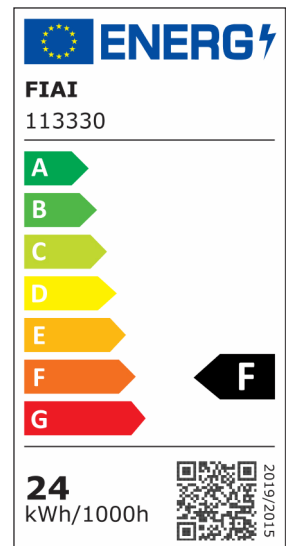

## LED Deckenleuchte weiß, 24W, rund, 300mm, warmweiß dimmbar

**Artikelnummer:** 113330  
**EAN:** 9009377052767

### Produktspezifikation:

**Dimmbar:** Y  
**Dimmart:** Phasen-/Abschnitt  
**Lumen:** 1850 lm  
**Abstrahlwinkel:** 120°  
**Bemessungsleistung:** 24,2 W  
**Wirkleistung:** 24 W  
**Scheinleistung:** 42 VA  
**Nennspannung:** 220 - 240 V AC  
**Farbtemperatur:** 3000K  
**Farbwiedergabeindex:** 80 CRI ra (1-8)  
**Schutzart:** IP42  
**Umgebungstemperatur:** -20°C - 40°C  
**Gehäusefarbe:** weiß  
**Gehäusematerial:** Kunststoff  
**Gewicht:** 910,0 g  
**Höhe:** 38,0 mm  
**Durchmesser:** 300 mm  
**Garantie in Jahren:** 2