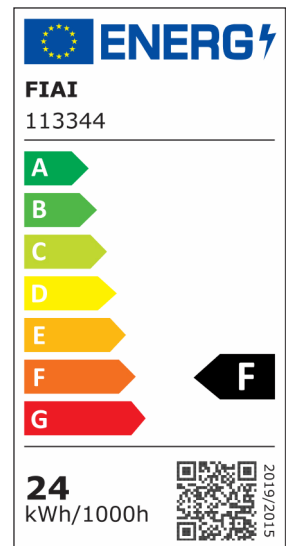

LED Deckenleuchte weiß, 24W, rund, 300mm, neutralweiß dimmbar

Artikelnummer: 113344
EAN: 9009377054280

Produktspezifikation:

Dimmbar: Y
Dimmart: Phasen-/Abschnitt
Lumen: 1850 lm
Abstrahlwinkel: 120°
Bemessungsleistung: 24,2 W
Wirkleistung: 24 W
Nennspannung: 220 - 240 V AC
Farbtemperatur: 4000K
Farbwiedergabeindex: 80 CRI ra (1-8)
Schutzart: IP42
Umgebungstemperatur: -20°C - 40°C
Gehäusefarbe: weiß
Gehäusematerial: Aluminium
Gewicht: 910,0 g
Höhe: 38,0 mm
Durchmesser: 300 mm
Garantie in Jahren: 2

Dimmspezifikation: Dimmrange: 20-100% der Lichtleistung mit TRIAC Dimmer | Empfehlung: Phasenabschnitt-Dimmaktor verwenden | Flickeranteil abhängig vom eingesetzten Dimm-Aktor und der Dimm-Art | Flickerfree im ungedimmten Zustand