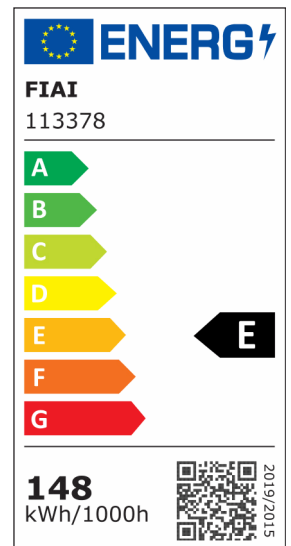

LED Hallenleuchte LN 150W 30°, IP65, 1-10V dimmbar, neutralweiß

Artikelnummer: 113378
EAN: 9009377053412

Produktspezifikation:

Dimmbar: Y
Dimmart: 1-10V
Lumen: 16000 lm
Abstrahlwinkel: 30°
Bemessungsleistung: 150 W
Wirkleistung: 148 W
Nennspannung: 220 - 240 V AC
Farbtemperatur: 4000K
Farbwiedergabeindex: 80 CRI ra (1-8)
Schutzart: IP65
Umgebungstemperatur: -20°C - 40°C
Gehäusefarbe: schwarz
Gehäusematerial: Aluminium
Gewicht: 6964,0 g
Länge: 780,0 mm
Breite: 134,0 mm
Höhe: 90,0 mm
Nutzlebensdauer L70 | B10: 53000 h
Nutzlebensdauer L70 | B50: 80000 h
Nutzlebensdauer L80 | B10: 51000 h
Nutzlebensdauer L80 | B50: 70000 h
Nutzlebensdauer L90 | B10: 45000 h
Nutzlebensdauer L90 | B50: 62000 h
Garantie in Jahren: 5

Dimmspezifikation: dimmbar per 1-10V DC Steuerspannung oder Drehpoti (100kO)

Besonderheiten: zwei 90° Montagewinkel zur Wand- oder Deckenbefestigung werden mitgeliefert

Für spezifische Prüfberichte, CE-Konformitätserklärungen und weitere Produktinformationen wenden Sie sich bitte an Ihren Ansprechpartner im Vertriebsinnen-/außendienst.