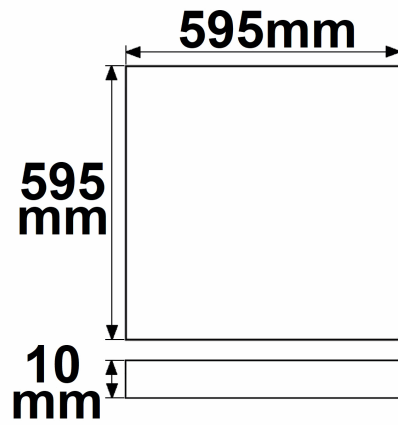

ISOLED®

CUSTOMISED LIGHT SOLUTIONS

LED Panel Business Line 600 UGR<19 2H/2H, 36W, Rahmen weiß RAL 9016, neutralweiß, Push/DALI dimmbar

Artikelnummer: 113507
EAN: 9009377056048

Produktspezifikation:

Dimmbar: Y
Dimmart: DALI oder Push
Lumen: 4600 lm
Abstrahlwinkel: 120°
Bemessungsleistung: 36 W
Wirkleistung: 37,5 W
Nennspannung: 220 - 240 V AC
Farbtemperatur: 4000K
Farbwiedergabeindex: 80 CRI ra (1-8)
Schutzart: IP42
Umgebungstemperatur: -20°C - 40°C
Gehäusefarbe: weiß
Gehäusematerial: Aluminium
Gewicht: 2710,0 g
Länge: 595,0 mm
Breite: 595,0 mm
Höhe: 10,0 mm
Nutzlebensdauer L70 | B10: 53000 h
Nutzlebensdauer L70 | B50: 80000 h
Nutzlebensdauer L80 | B10: 51000 h
Nutzlebensdauer L80 | B50: 70000 h
Nutzlebensdauer L90 | B10: 45000 h
Nutzlebensdauer L90 | B50: 62000 h
Garantie in Jahren: 5

Erweiterte Produktspezifikationen:

ISOLED®

CUSTOMISED LIGHT SOLUTIONS

UGR<19