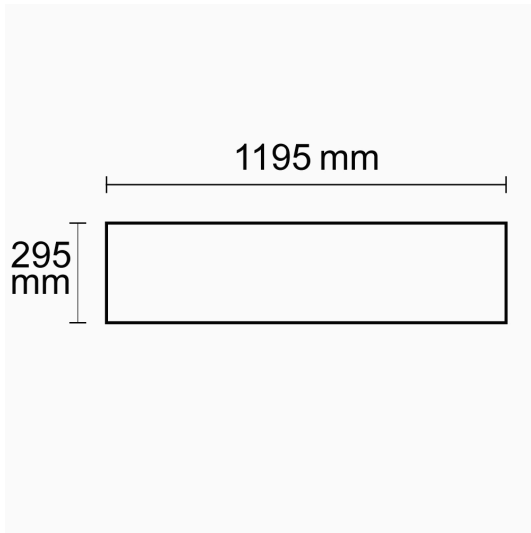

ISOLED®

CUSTOMISED LIGHT SOLUTIONS