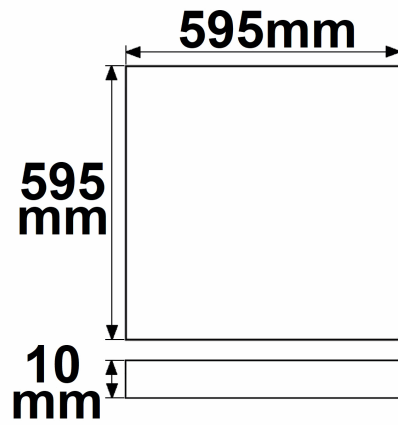

ISOLED®

CUSTOMISED LIGHT SOLUTIONS

LED Panel Business Line 600 UGR<19 2H/2H, 36W, Rahmen weiß RAL 9016, warmweiß, Push/DALI dimmbar

Artikelnummer: 113510
EAN: 9009377056109

Produktspezifikation:

Dimmbar: Y
Dimmart: DALI oder Push
Lumen: 4500 lm
Abstrahlwinkel: 120°
Bemessungsleistung: 36 W
Wirkleistung: 37,5 W
Nennspannung: 220 - 240 V AC
Farbtemperatur: 3000K
Farbwiedergabeindex: 80 CRI ra (1-8)
Schutzart: IP42
Umgebungstemperatur: -20°C - 40°C
Gehäusefarbe: weiß
Gehäusematerial: Aluminium
Gewicht: 2710,0 g
Länge: 595,0 mm
Breite: 595,0 mm
Höhe: 10,0 mm
Nutzlebensdauer L70 | B10: 53000 h
Nutzlebensdauer L70 | B50: 80000 h
Nutzlebensdauer L80 | B10: 51000 h
Nutzlebensdauer L80 | B50: 70000 h
Nutzlebensdauer L90 | B10: 45000 h
Nutzlebensdauer L90 | B50: 62000 h
Garantie in Jahren: 5

Erweiterte Produktspezifikationen:

ISOLED®

CUSTOMISED LIGHT SOLUTIONS

UGR<19