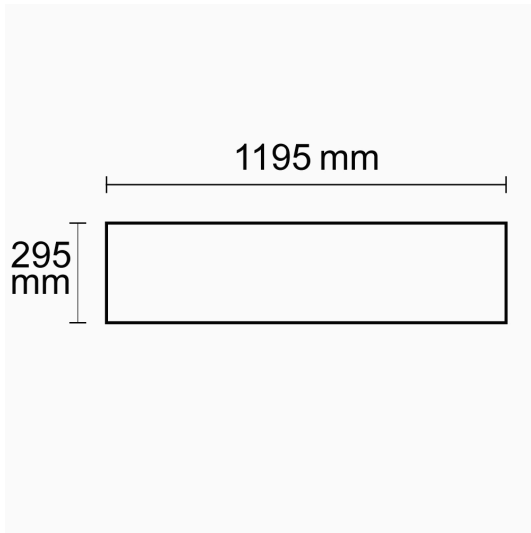

ISOLED®

CUSTOMISED LIGHT SOLUTIONS

LED Panel Business Line 1200 UGR<19 2H/2H, 36W, Rahmen weiß RAL 9016, warmweiß, Push/DALI dimmbar

Artikelnummer: 113512
EAN: 9009377056147

Produktspezifikation:

Dimmbar: Y
Dimmart: DALI oder Push
Lumen: 4550 lm
Abstrahlwinkel: 120°
Bemessungsleistung: 36 W
Wirkleistung: 37,5 W
Nennspannung: 220 - 240 V AC
Farbtemperatur: 3000K
Farbwiedergabeindex: 80 CRI ra (1-8)
Schutzart: IP42
Umgebungstemperatur: -20°C - 40°C
Gehäusefarbe: weiß
Gehäusematerial: Aluminium
Gewicht: 2940,0 g
Länge: 1195,0 mm
Breite: 295,0 mm
Höhe: 10,0 mm
Nutzlebensdauer L70 | B10: 53000 h
Nutzlebensdauer L70 | B50: 80000 h
Nutzlebensdauer L80 | B10: 51000 h
Nutzlebensdauer L80 | B50: 70000 h
Nutzlebensdauer L90 | B10: 45000 h
Nutzlebensdauer L90 | B50: 62000 h
Garantie in Jahren: 5

Erweiterte Produktspezifikationen:

ISOLED®

CUSTOMISED LIGHT SOLUTIONS

UGR<19