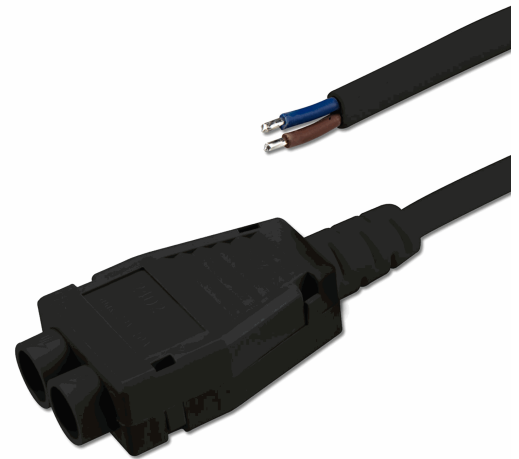

Mini-Plug 2-fach Verteiler female, 1m, 2x0.75, IP54, schwarz, max. 48V/6A

Artikelnummer: 113537
EAN: 9009377056666

Produktspezifikation:

Nennspannung: 48 VDC
Schutzart: IP54
Umgebungstemperatur: -20°C - 45°C
Gehäusefarbe: schwarz
Gehäusematerial: Kunststoff
Gewicht: 45,0 g
Länge: 1000,0 mm
Breite: 26,0 mm
Höhe: 15,0 mm
Garantie in Jahren: 2

Besonderheiten: Kabeltyp: VDE H03VVH2-F 2*0.75 mit offenem, abisolierten und verzinnnten Kabelende.

Für spezifische Prüfberichte, CE-Konformitätserklärungen und weitere Produktinformationen wenden Sie sich bitte an Ihren Ansprechpartner im Vertriebsinnen-/außendienst.

Erweiterte Produktspezifikationen:

ISOLED®

CUSTOMISED LIGHT SOLUTIONS