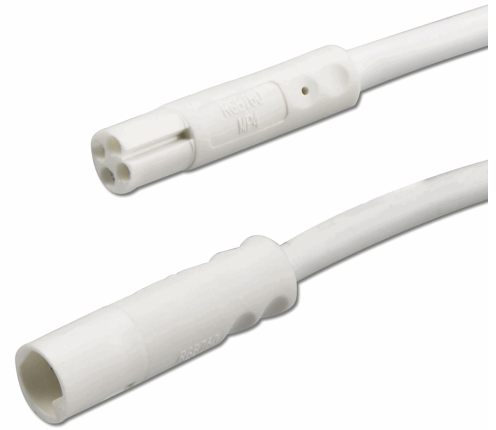

## Mini-Plug RGB Verlängerung male-female, 1m, 4-polig, IP54, weiß, max. 48V/6A

**Artikelnummer:** 113547  
**EAN:** 9009377056796

### Produktspezifikation:

**Nennspannung:** 48 VDC  
**Schutzart:** IP54  
**Umgebungstemperatur:** -20°C - 45°C  
**Gehäusefarbe:** weiß  
**Gehäusematerial:** Kunststoff  
**Gewicht:** 53,0 g  
**Länge:** 1000,0 mm  
**Durchmesser:** 7,6 mm  
**Lochausschnitt:** 10 mm  
**Garantie in Jahren:** 2