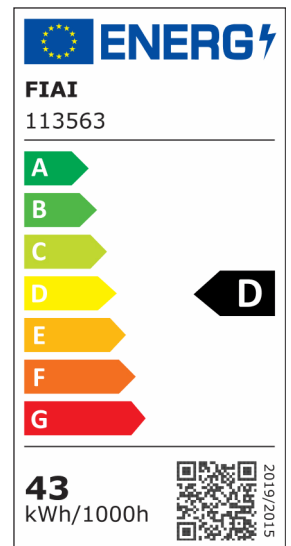

LED Linearleuchte Professional 150cm 40W, IP66, neutralweiß

Artikelnummer: 113563
EAN: 9009377057274

Produktspezifikation:

Dimmbar: N
Lumen: 5800 lm
Abstrahlwinkel: 120°
Bemessungsleistung: 42,7 W
Wirkleistung: 40 W
Scheinleistung: 44,17 VA
Nennspannung: 220 - 240 V AC
Farbtemperatur: 4000K
Farbwiedergabeindex: 85 CRI ra (1-8)
Schutzart: IP66
Umgebungstemperatur: -20°C - 40°C
Gehäusefarbe: weiß
Gehäusematerial: Kunststoff
Gewicht: 1800,0 g
Länge: 1500,0 mm
Breite: 73,0 mm
Höhe: 63,0 mm
Nutzlebensdauer L70 | B10: 57000 h
Nutzlebensdauer L70 | B50: 86000 h
Nutzlebensdauer L80 | B10: 55000 h
Nutzlebensdauer L80 | B50: 75000 h
Nutzlebensdauer L90 | B10: 49000 h
Nutzlebensdauer L90 | B50: 67000 h
Garantie in Jahren: 5

Besonderheiten: Beidseitig schraubenlose Schnellmontage-Steckklemme zum Aneinanderreihen von bis zu 25 Leuchten, inkl. zwei Metall-Montageklammern + Schrauben + Dübel
Stoßfestigkeit: IK09

Für spezifische Prüfberichte, CE-Konformitätserklärungen und weitere Produktinformationen wenden Sie sich bitte an Ihren Ansprechpartner im Vertriebsinnen-/außendienst.