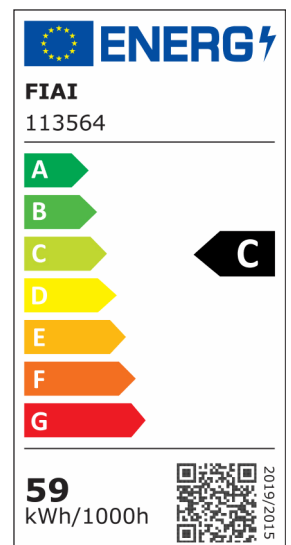

## LED Linearleuchte Professional 150cm 60W, IP66, neutralweiß

Artikelnummer: 113564  
EAN: 9009377057298

### Produktspezifikation:

**Dimmbar:** N  
**Lumen:** 8400 lm  
**Abstrahlwinkel:** 120°  
**Bemessungsleistung:** 60 W  
**Wirkleistung:** 58,7 W  
**Scheinleistung:** 59,93 VA  
**Nennspannung:** 220 - 240 V AC  
**Farbtemperatur:** 4000K  
**Farbwiedergabeindex:** 85 CRI ra (1-8)  
**Schutzart:** IP66  
**Umgebungstemperatur:** -20°C - 40°C  
**Gehäusefarbe:** weiß  
**Gehäusematerial:** Kunststoff  
**Gewicht:** 1800,0 g  
**Länge:** 1500,0 mm  
**Breite:** 73,0 mm  
**Höhe:** 63,0 mm  
**Nutzlebensdauer L70 | B10:** 57000 h  
**Nutzlebensdauer L70 | B50:** 86000 h  
**Nutzlebensdauer L80 | B10:** 55000 h  
**Nutzlebensdauer L80 | B50:** 75000 h  
**Nutzlebensdauer L90 | B10:** 49000 h  
**Nutzlebensdauer L90 | B50:** 67000 h  
**Garantie in Jahren:** 5

**Besonderheiten:** Beidseitig schraubenlose Schnellmontage-Steckklemme zum Aneinanderreihen von bis zu 25 Leuchten, inkl. zwei Metall-Montageklammern + Schrauben + Dübel  
Stoßfestigkeit: IK09

Für spezifische Prüfberichte, CE-Konformitätserklärungen und weitere Produktinformationen wenden Sie sich bitte an Ihren Ansprechpartner im Vertriebsinnen-/außendienst.