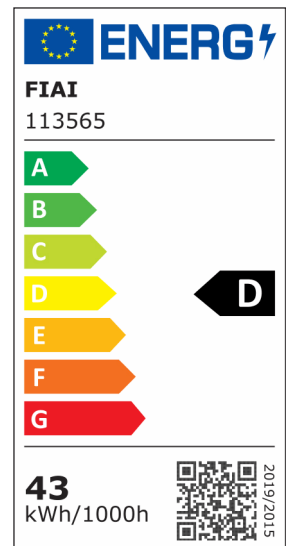

LED Linearleuchte Professional 150cm 40W mit Notlichtfunktion, IP66, neutralweiß

Artikelnummer: 113565
EAN: 9009377057397

Produktspezifikation:

Dimmbar: N
Lumen: 5800 lm
Abstrahlwinkel: 120°
Bemessungsleistung: 42,7 W
Wirkleistung: 40 W
Scheinleistung: 44,17 VA
Nennspannung: 220 - 240 V AC
Farbtemperatur: 4000K
Farbwiedergabeindex: 85 CRI ra (1-8)
Schutzart: IP66
Umgebungstemperatur: -20°C - 40°C
Gehäusefarbe: weiß
Gehäusematerial: Kunststoff
Gewicht: 2065,0 g
Länge: 1500,0 mm
Breite: 73,0 mm
Höhe: 63,0 mm
Nutzlebensdauer L70 | B10: 57000 h
Nutzlebensdauer L70 | B50: 86000 h
Nutzlebensdauer L80 | B10: 55000 h
Nutzlebensdauer L80 | B50: 75000 h
Nutzlebensdauer L90 | B10: 49000 h
Nutzlebensdauer L90 | B50: 67000 h
Garantie in Jahren: 2

Besonderheiten: Schaltet bei Stromausfall um auf Akku-Betrieb mit 600lm für 3 Std. Lithium Akku 7,2V 2600mAh nicht tauschbar, Ladezeit 12h, 80% Akkuleistung bei 300 Ladevorgängen (=300 Stromausfälle), Beidseitige 5-polige Schraubklemme zum Aneinanderreihen von bis zu 25 Leuchten, inkl. zwei Metall-Montageklammern + Schrauben + Dübel, Stoßfestigkeit: IK09