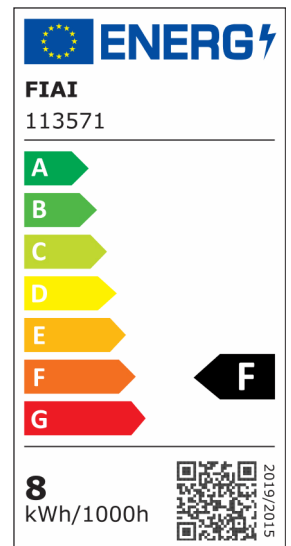

GU10 Vollspektrum LED Strahler 7W COB, 36°, 2700K, dimmbar

Artikelnummer: 113571
EAN: 9009377057960

Produktspezifikation:

Dimmbar: Y
Dimmart: Phasen-/Abschnitt
Lumen: 560 lm
Abstrahlwinkel: 36°
Bemessungsleistung: 7,73 W
Wirkleistung: 7 W
Scheinleistung: 8,9 VA
Nennspannung: 220 - 240 V AC
Farbtemperatur: 2700K
Farbwiedergabeindex: 98 CRI ra (1-8)
Schutzart: IP20
Umgebungstemperatur: -20°C - 40°C
Gehäusefarbe: grau
Gehäusematerial: Kunststoff
Gewicht: 66,0 g
Länge: 56,0 mm
Durchmesser: 50 mm
Nutzlebensdauer L70 | B10: 53000 h
Nutzlebensdauer L70 | B50: 80000 h
Nutzlebensdauer L80 | B10: 51000 h
Nutzlebensdauer L80 | B50: 70000 h
Nutzlebensdauer L90 | B10: 45000 h
Nutzlebensdauer L90 | B50: 62000 h
Garantie in Jahren: 4

Dimmspezifikation: Hervorragendes Dimmverhalten mit allen marktüblichen Dimmfaktoren (0-100%) | Empfehlung: Phasenabschnitt-Dimmfaktor verwenden | Absolut flickerfrei über gesamten Dimmrange

Besonderheiten: Vollspektrum-LED entspricht zu 98% dem natürlichen Sonnenlicht.