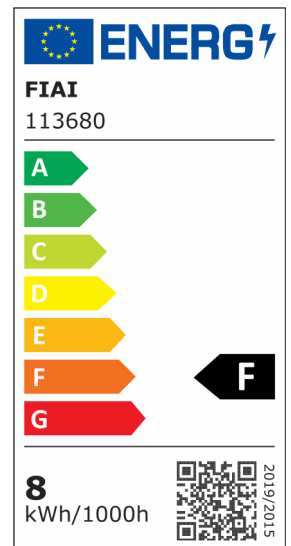

## GU10 Vollspektrum LED Strahler 7W COB, 36°, 4000K, dimmbar

Artikelnummer: 113680  
EAN: 9009377061523

### Produktspezifikation:

<b>Dimmbar:</b>	Y
<b>Dimmart:</b>	Phasen-/Abschnitt
<b>Lumen:</b>	600 lm
<b>Abstrahlwinkel:</b>	36°
<b>Bemessungsleistung:</b>	7,73 W
<b>Wirkleistung:</b>	7 W
<b>Scheinleistung:</b>	8,9 VA
<b>Nennspannung:</b>	220 - 240 V AC
<b>Farbtemperatur:</b>	4000K
<b>Farbwiedergabeindex:</b>	98 CRI ra (1-8)
<b>Schutzart:</b>	IP20
<b>Umgebungstemperatur:</b>	-20°C - 40°C
<b>Gehäusefarbe:</b>	schwarz
<b>Gehäusematerial:</b>	Aluminium
<b>Gewicht:</b>	66,0 g
<b>Länge:</b>	56,0 mm
<b>Durchmesser:</b>	50 mm
<b>Nutzlebensdauer L70   B10:</b>	53000 h
<b>Nutzlebensdauer L70   B50:</b>	80000 h
<b>Nutzlebensdauer L80   B10:</b>	51000 h
<b>Nutzlebensdauer L80   B50:</b>	70000 h
<b>Nutzlebensdauer L90   B10:</b>	45000 h
<b>Nutzlebensdauer L90   B50:</b>	62000 h
<b>Garantie in Jahren:</b>	4

**Dimmspezifikation:** Hervorragendes Dimmverhalten mit allen marktüblichen Dimmfaktoren (0-100%) | Empfehlung: Phasenabschnitt-Dimmfaktor verwenden | Absolut flickerfrei über gesamten Dimmrange

**Besonderheiten:** Vollspektrum-LED entspricht zu 98% dem natürlichen Sonnenlicht