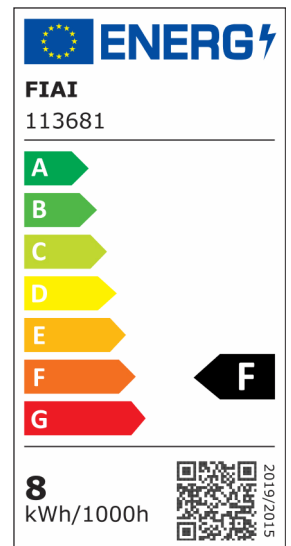

## GU10 Vollspektrum LED Strahler 7W COB, 60°, 2700K, dimmbar

Artikelnummer: 113681  
EAN: 9009377061547

### Produktspezifikation:

**Dimmbar:** Y  
**Dimmart:** Phasen-/Abschnitt  
**Lumen:** 560 lm  
**Abstrahlwinkel:** 60°  
**Bemessungsleistung:** 7,73 W  
**Wirkleistung:** 7 W  
**Scheinleistung:** 8,9 VA  
**Nennspannung:** 220 - 240 V AC  
**Farbtemperatur:** 2700K  
**Farbwiedergabeindex:** 98 CRI ra (1-8)  
**Schutzart:** IP20  
**Umgebungstemperatur:** -20°C - 40°C  
**Gehäusefarbe:** schwarz  
**Gehäusematerial:** Aluminium  
**Gewicht:** 66,0 g  
**Länge:** 56,0 mm  
**Durchmesser:** 50 mm  
**Nutzlebensdauer L70 | B10:** 53000 h  
**Nutzlebensdauer L70 | B50:** 80000 h  
**Nutzlebensdauer L80 | B10:** 51000 h  
**Nutzlebensdauer L80 | B50:** 70000 h  
**Nutzlebensdauer L90 | B10:** 45000 h  
**Nutzlebensdauer L90 | B50:** 62000 h  
**Garantie in Jahren:** 4

**Dimmspezifikation:** Hervorragendes Dimmverhalten mit allen marktüblichen Dimmkatoren (0-100%) | Empfehlung: Phasenabschnitt-Dimmaktor verwenden | Absolut flickerfrei über gesamten Dimmrange

**Besonderheiten:** Vollspektrum-LED entspricht zu 98% dem natürlichen Sonnenlicht