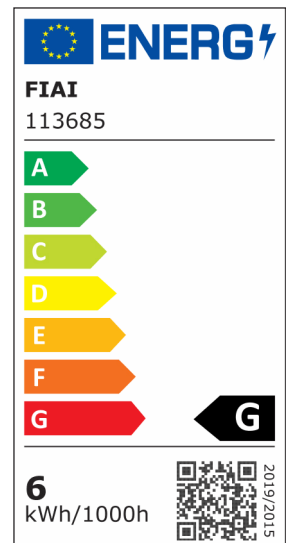

GU10 LED Strahler SUNSET 5,5W, 60°, 2200-3000K, CRI90, Dimm-to-warm

Artikelnummer: 113685
EAN: 9009377061660

Produktspezifikation:

Dimmbar: Y
Dimmart: Phasen-/Abschnitt
Lumen: 345 lm
Abstrahlwinkel: 60°
Bemessungsleistung: 5,5 W
Wirkleistung: 5,5 W
Scheinleistung: 6,9 VA
Nennspannung: 220 - 240 V AC
Farbtemperatur: 2200K - 3000K
Farbwiedergabeindex: 90 CRI ra (1-8)
Schutzart: IP20
Umgebungstemperatur: -20°C - 40°C
Gehäusefarbe: silber/grau
Gehäusematerial: Aluminium
Gewicht: 66,0 g
Länge: 53,0 mm
Durchmesser: 50 mm
Nutzlebensdauer L70 | B10: 30000 h
Nutzlebensdauer L70 | B50: 45000 h
Nutzlebensdauer L80 | B10: 29000 h
Nutzlebensdauer L80 | B50: 39000 h
Nutzlebensdauer L90 | B10: 26000 h
Nutzlebensdauer L90 | B50: 35000 h
Garantie in Jahren: 2

Dimmspezifikation: Hervorragendes Dimmverhalten mit allen marktüblichen Dimmkatoren (0-100%) | Empfehlung: Phasenabschnitt-Dimmaktor verwenden | Absolut flickerfrei über gesamten Dimmrange

Besonderheiten: Wie bei allen LED-Leuchtmitteln, muss eine Luftzirkulation in jenem Ausmaß gegeben sein, welche die Umgebungstemperaturen innerhalb der zulässigen Werte hält!