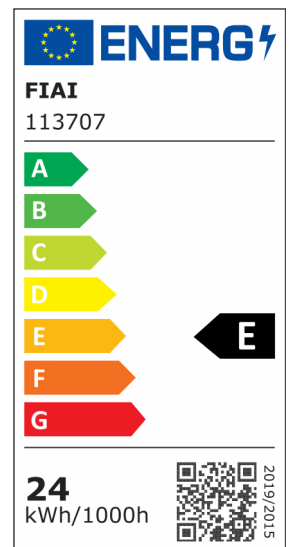

## LED Decken/Wandleuchte mit HF-Bewegungssensor 24W, weiß, IP54, ColorSwitch 3000 | 4000K

**Artikelnummer:** 113707  
**EAN:** 9009377062230

### Produktspezifikation:

**Dimmbar:** N  
**Lumen:** 2700 lm  
**Abstrahlwinkel:** 120°  
**Bemessungsleistung:** 24 W  
**Wirkleistung:** 24 W  
**Scheinleistung:** 46 VA  
**Nennspannung:** 220 - 240 V AC  
**Farbtemperatur:** 3000 K 4000K K K  
**Farbwiedergabeindex:** 83 CRI ra (1-8)  
**Schutzart:** IP54  
**Umgebungstemperatur:** -20°C - 45°C  
**Gehäusefarbe:** weiß  
**Gehäusematerial:** Aluminium  
**Gewicht:** 900,0 g  
**Höhe:** 49,0 mm  
**Einbautiefe:** mm  
**Durchmesser:** 327 mm  
**Nutzlebensdauer L70 | B10:** 30000 h  
**Nutzlebensdauer L70 | B50:** 45000 h  
**Nutzlebensdauer L80 | B10:** 29000 h  
**Nutzlebensdauer L80 | B50:** 39000 h  
**Nutzlebensdauer L90 | B10:** 26000 h  
**Nutzlebensdauer L90 | B50:** 35000 h  
**Garantie in Jahren:** 2

**Besonderheiten:** ColorSwitch mit fixer Farbwahl 3000K oder 4000K Max. Erfassungsbereich 8m.

Für spezifische Prüfberichte, CE-Konformitätserklärungen und weitere Produktinformationen wenden Sie sich bitte an Ihren Ansprechpartner im Vertriebsinnen-/außendienst.