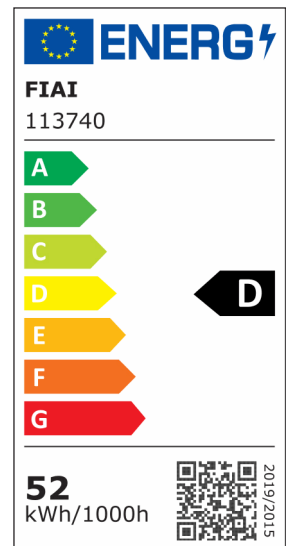

## LED Hallenleuchte LN 50W, IK10, 60°, IP65, 1-10V dimmbar, neutralweiß

Artikelnummer: 113740  
EAN: 9009377062964

### Produktspezifikation:

<b>Dimmbar:</b>	Y
<b>Dimmart:</b>	1-10V
<b>Lumen:</b>	6400 lm
<b>Abstrahlwinkel:</b>	60°
<b>Bemessungsleistung:</b>	52 W
<b>Wirkleistung:</b>	50 W
<b>Scheinleistung:</b>	54 VA
<b>Nennspannung:</b>	220 - 240 V AC
<b>Farbtemperatur:</b>	4000K
<b>Farbwiedergabeindex:</b>	80 CRI ra (1-8)
<b>Schutzart:</b>	IP65
<b>Umgebungstemperatur:</b>	-20°C - 40°C
<b>Gehäusefarbe:</b>	schwarz
<b>Gehäusematerial:</b>	Aluminium
<b>Gewicht:</b>	1980,0 g
<b>Länge:</b>	278,0 mm
<b>Breite:</b>	134,0 mm
<b>Höhe:</b>	90,0 mm
<b>Nutzlebensdauer L70   B10:</b>	53000 h
<b>Nutzlebensdauer L70   B50:</b>	80000 h
<b>Nutzlebensdauer L80   B10:</b>	51000 h
<b>Nutzlebensdauer L80   B50:</b>	70000 h
<b>Nutzlebensdauer L90   B10:</b>	45000 h
<b>Nutzlebensdauer L90   B50:</b>	62000 h
<b>Garantie in Jahren:</b>	5

**Dimmspezifikation:** dimmbar per 1-10V DC Steuerspannung oder Drehpoti (100kO)

**Besonderheiten:** zwei 90° Montagewinkel zur Wand- oder Deckenbefestigung werden mitgeliefert

Für spezifische Prüfberichte, CE-Konformitätserklärungen und weitere Produktinformationen wenden Sie sich bitte an Ihren Ansprechpartner im Vertriebsinnen-/außendienst.

### Erweiterte Produktspezifikationen:

134,85 mm

278 mm

90 mm