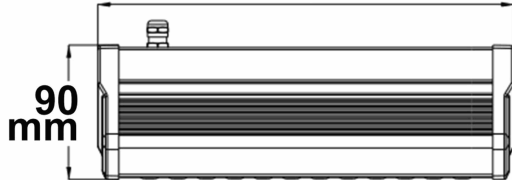

### Produktspezifikation:

<b>Dimmbar:</b>	Y
<b>Dimmart:</b>	1-10V
<b>Lumen:</b>	6400 lm
<b>Abstrahlwinkel:</b>	60°
<b>Bemessungsleistung:</b>	52 W
<b>Wirkleistung:</b>	50 W
<b>Scheinleistung:</b>	54 VA
<b>Nennspannung:</b>	220 - 240 V AC
<b>Farbtemperatur:</b>	4000K
<b>Farbwiedergabeindex:</b>	80 CRI ra (1-8)
<b>Schutzart:</b>	IP65
<b>Umgebungstemperatur:</b>	-20°C - 40°C
<b>Gehäusefarbe:</b>	schwarz
<b>Gehäusematerial:</b>	Aluminium
<b>Gewicht:</b>	1980,0 g
<b>Länge:</b>	278,0 mm
<b>Breite:</b>	134,0 mm
<b>Höhe:</b>	90,0 mm
<b>Nutzlebensdauer L70   B10:</b>	53000 h
<b>Nutzlebensdauer L70   B50:</b>	80000 h
<b>Nutzlebensdauer L80   B10:</b>	51000 h
<b>Nutzlebensdauer L80   B50:</b>	70000 h
<b>Nutzlebensdauer L90   B10:</b>	45000 h
<b>Nutzlebensdauer L90   B50:</b>	62000 h
<b>Garantie in Jahren:</b>	5

**Dimmspezifikation:** dimmbar per 1-10V DC Steuerspannung oder Drehpoti (100kO)

**Besonderheiten:** zwei 90° Montagewinkel zur Wand- oder Deckenbefestigung werden mitgeliefert

Für spezifische Prüfberichte, CE-Konformitätserklärungen und weitere Produktinformationen wenden Sie sich bitte an Ihren Ansprechpartner im Vertriebsinnen-/außendienst.

### Erweiterte Produktspezifikationen:

134,85 mm

278 mm

90 mm