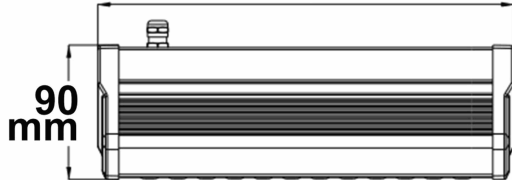

### Produktspezifikation:

<b>Dimmbar:</b>	Y
<b>Dimmart:</b>	1-10V
<b>Lumen:</b>	19200 lm
<b>Abstrahlwinkel:</b>	30° x 70° H+V
<b>Bemessungsleistung:</b>	156 W
<b>Wirkleistung:</b>	150 W
<b>Nennspannung:</b>	220 - 240 V AC
<b>Farbtemperatur:</b>	4000K
<b>Farbwiedergabeindex:</b>	80 CRI ra (1-8)
<b>Schutzart:</b>	IP65
<b>Umgebungstemperatur:</b>	-20°C - 40°C
<b>Gehäusefarbe</b>	schwarz
<b>Gehäusematerial:</b>	Aluminium
<b>Gewicht:</b>	6240,0 g
<b>Länge:</b>	278,0 mm
<b>Breite:</b>	134,9 mm
<b>Höhe:</b>	90,0 mm
<b>Nutzlebensdauer L70   B10:</b>	53000 h
<b>Nutzlebensdauer L70   B50:</b>	80000 h
<b>Nutzlebensdauer L80   B10:</b>	51000 h
<b>Nutzlebensdauer L80   B50:</b>	70000 h
<b>Nutzlebensdauer L90   B10:</b>	45000 h
<b>Nutzlebensdauer L90   B50:</b>	62000 h
<b>Garantie in Jahren:</b>	5

### Erweiterte Produktspezifikationen:

 Das dem Artikel beiliegende Manual steht auf der ISOLED® Bestellplattform zum Download bereit.

134,85 mm

278 mm

90 mm