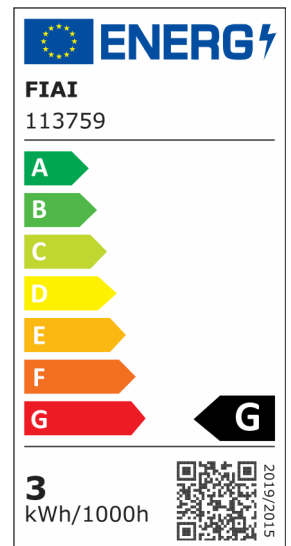

GU10 LED Strahler 3W, 270°, opal, warmweiß

Artikelnummer: 113759
EAN: 9009377063244

Produktspezifikation:

Dimmbar: N
Lumen: 260 lm
Abstrahlwinkel: 270°
Bemessungsleistung: 3,3 W
Wirkleistung: 3 W
Nennspannung: 220 - 240 V AC
Farbtemperatur: 3000K
Farbwiedergabeindex: 80 CRI ra (1-8)
Schutzart: IP52
Umgebungstemperatur: -20°C - 40°C
Gehäusefarbe: weiß
Gehäusematerial: Glas
Gewicht: 40,0 g
Länge: 53,4 mm
Durchmesser: 50 mm
Nutzlebensdauer L70 | B10: 20000 h
Nutzlebensdauer L70 | B50: 30000 h
Nutzlebensdauer L80 | B10: 19000 h
Nutzlebensdauer L80 | B50: 26000 h
Nutzlebensdauer L90 | B10: 17000 h
Nutzlebensdauer L90 | B50: 23000 h
Garantie in Jahren: 2

Besonderheiten: Wie bei allen LED-Leuchtmitteln, muss eine Luftzirkulation in jenem Ausmaß gegeben sein, welche die Umgebungstemperaturen innerhalb der zulässigen Werte hält!

Für spezifische Prüfberichte, CE-Konformitätserklärungen und weitere Produktinformationen wenden Sie sich bitte an Ihren Ansprechpartner im Vertriebsinnen-/außendienst.