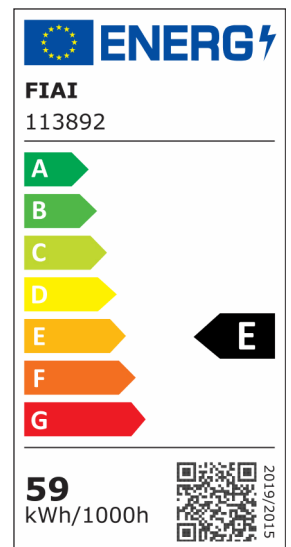

## LED Hängeleuchte Raster Up+Down, 30+30W, anreihbar, UGR<6, silber, 4000K, 1-10V dimmbar

Artikelnummer: 113892  
EAN: 9009377065590

### Produktspezifikation:

**Dimmbar:** Y  
**Dimmart:** 1-10V  
**Lumen:** 6500 lm  
**Abstrahlwinkel:** 90°  
**Bemessungsleistung:** 60 W  
**Wirkleistung:** 58,7 W  
**Scheinleistung:** 61,7 VA  
**Nennspannung:** 220 - 240 V AC  
**Farbtemperatur:** 4000K  
**Farbwiedergabeindex:** 83 CRI ra (1-8)  
**Schutzart:** IP42  
**Umgebungstemperatur:** -20°C - 40°C  
**Gehäusefarbe:** silber/grau  
**Gehäusematerial:** Aluminium  
**Gewicht:** 5100,0 g  
**Länge:** 1190,0 mm  
**Breite:** 160,0 mm  
**Höhe:** 30,0 mm  
**Nutzlebensdauer L70 | B10:** 54000 h  
**Nutzlebensdauer L70 | B50:** 81000 h  
**Nutzlebensdauer L80 | B10:** 52000 h  
**Nutzlebensdauer L80 | B50:** 71000 h  
**Nutzlebensdauer L90 | B10:** 46000 h  
**Nutzlebensdauer L90 | B50:** 63000 h  
**Garantie in Jahren:** 2

**Dimmspezifikation:** dimmbar per 1-10V DC Steuerspannung oder Drehpoti (100kO)

**Besonderheiten:** bis zu 15 Leuchten können (stromführend) nahtlos aneinander gereiht werden, ein Verbindungssteg wird mitgeliefert.