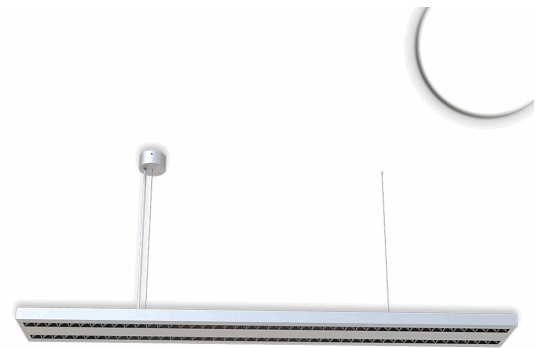

## LED Hängeleuchte Raster Up+Down, 30+30W, anreihbar, UGR<6, silber, 4000K, 1-10V dimmbar

Artikelnummer: 113892  
EAN: 9009377065590

### Produktspezifikation:

**Dimmbar:** Y  
**Dimmart:** 1-10V  
**Lumen:** 6500 lm  
**Abstrahlwinkel:** 90°  
**Bemessungsleistung:** 60 W  
**Wirkleistung:** 58,7 W  
**Scheinleistung:** 61,7 VA  
**Nennspannung:** 220 - 240 V AC  
**Farbtemperatur:** 4000K  
**Farbwiedergabeindex:** 83 CRI ra (1-8)  
**Schutzart:** IP42  
**Umgebungstemperatur:** -20°C - 40°C  
**Gehäusefarbe:** silber/grau  
**Gehäusematerial:** Aluminium  
**Gewicht:** 5100,0 g  
**Länge:** 1190,0 mm  
**Breite:** 160,0 mm  
**Höhe:** 30,0 mm  
**Nutzlebensdauer L70 | B10:** 54000 h  
**Nutzlebensdauer L70 | B50:** 81000 h  
**Nutzlebensdauer L80 | B10:** 52000 h  
**Nutzlebensdauer L80 | B50:** 71000 h  
**Nutzlebensdauer L90 | B10:** 46000 h  
**Nutzlebensdauer L90 | B50:** 63000 h  
**Garantie in Jahren:** 2

**Dimmspezifikation:** dimmbar per 1-10V DC Steuerspannung oder Drehpoti (100kO)

**Besonderheiten:** bis zu 15 Leuchten können (stromführend) nahtlos aneinander gereiht werden, ein Verbindungssteg wird mitgeliefert.