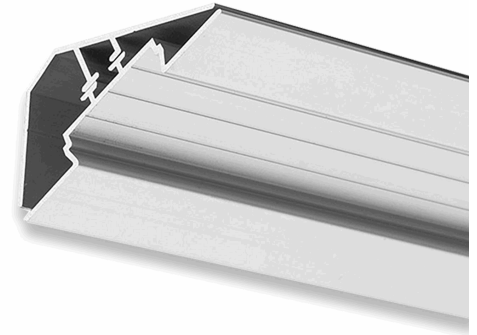

LED Eckprofil CORNER22 eloxiert L: 200cm

Artikelnummer: 113915
EAN: 9009377066269

Produktspezifikation:

Umgebungstemperatur: -20°C - 45°C
Gehäusefarbe silber eloxiert
Gehäusematerial: Aluminium
Gewicht: 840,0 g
Länge: 2000,0 mm
Breite: 46,0 mm
Höhe: 27,0 mm
Garantie in Jahren: 2

Besonderheiten:

Kühlmasse = 420 Gramm/Meter, Lichtlenkung je nach Schenkellage wahlweise im 30° oder 60 Winkel **WICHTIG:** Klebefläche muss vor der Anwendung entfettet werden! Hierfür keinen Alkohol, Spiritus oder Reinigungsmittel verwenden sondern z.B. Art. 113663! Hinweis: zur Verbindung und Befestigung des unteren Profils in den Eck-Montagewinkel werden zusätzlich die Montageclips Art.Nr. 112335 benötigt (mind. 2 Stück je Meter)!