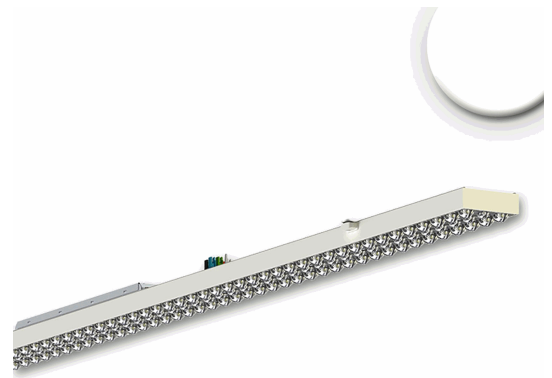

FastFix LED Linearsystem S Modul 1,5m 25-75W, mit Notlichtfunktion

Artikelnummer: 113953
EAN: 9009377067198

Produktspezifikation:

Dimmbar: N
Lumen: 10500 lm
Abstrahlwinkel: 120°
Bemessungsleistung: 75 W
Wirkleistung: 74,91 W
Scheinleistung: 78,1 VA
Nennspannung: 220 - 240 V AC
Farbtemperatur: 4000K
Farbwiedergabeindex: 83 CRI ra (1-8)
Schutzart: IP40
Umgebungstemperatur: 0°C - 40°C
Gehäusefarbe: weiß
Gehäusematerial: Stahlblech
Gewicht: 2700,0 g
Länge: 1440,0 mm
Breite: 67,0 mm
Höhe: 25,0 mm
Nutzlebensdauer L70 | B10: 52000 h
Nutzlebensdauer L70 | B50: 78000 h
Nutzlebensdauer L80 | B10: 50000 h
Nutzlebensdauer L80 | B50: 68000 h
Nutzlebensdauer L90 | B10: 44000 h
Nutzlebensdauer L90 | B50: 61000 h
Garantie in Jahren: 5

Besonderheiten: 3phasig schaltbar, inkl. fünf vormontierte und austauschbare Linsenoptiken sowie LED-Platinen mit je 33 Hochleistungschips, Schnellverriegelung zur Befestigung in Balkenaufnahme Art.Nr. 113934/113948