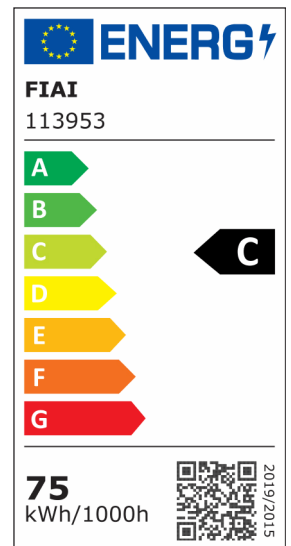

FastFix LED Linearsystem S Modul 1,5m 25-75W, mit Notlichtfunktion

Artikelnummer: 113953
EAN: 9009377067198

Produktspezifikation:

Dimmbar: N
Lumen: 10500 lm
Abstrahlwinkel: 120°
Bemessungsleistung: 75 W
Wirkleistung: 74,91 W
Scheinleistung: 78,1 VA
Nennspannung: 220 - 240 V AC
Farbtemperatur: 4000K
Farbwiedergabeindex: 83 CRI ra (1-8)
Schutzart: IP40
Umgebungstemperatur: 0°C - 40°C
Gehäusefarbe: weiß
Gehäusematerial: Stahlblech
Gewicht: 2700,0 g
Länge: 1440,0 mm
Breite: 67,0 mm
Höhe: 25,0 mm
Nutzlebensdauer L70 | B10: 52000 h
Nutzlebensdauer L70 | B50: 78000 h
Nutzlebensdauer L80 | B10: 50000 h
Nutzlebensdauer L80 | B50: 68000 h
Nutzlebensdauer L90 | B10: 44000 h
Nutzlebensdauer L90 | B50: 61000 h
Garantie in Jahren: 5

Besonderheiten: 3phasig schaltbar, inkl. fünf vormontierte und austauschbare Linsenoptiken sowie LED-Platinen mit je 33 Hochleistungschips, Schnellverriegelung zur Befestigung in Balkenaufnahme Art.Nr. 113934/113948