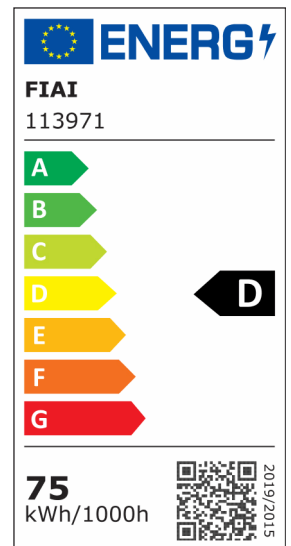

## FastFix LED Linearleuchte S, IP40, 1,5m, 25-75W, 3000K, 30°, 1-10V dimmbar

Artikelnummer: 113971  
EAN: 9009377067471

### Produktspezifikation:

Dimmbar:	Y
Dimmart:	1-10V
Lumen:	9950 lm
Abstrahlwinkel:	30°
Bemessungsleistung:	75 W
Wirkleistung:	74,91 W
Scheinleistung:	78,1 VA
Nennspannung:	220 - 240 V AC
Farbtemperatur:	3000K
Farbwiedergabeindex:	82 CRI ra (1-8)
Schutzart:	IP40
Umgebungstemperatur:	0°C - 40°C
Gehäusefarbe	weiß
Gehäusematerial:	Stahl
Gewicht:	3000,0 g
Länge:	1460,0 mm
Breite:	70,0 mm
Höhe:	70,0 mm
Nutzlebensdauer L70   B10:	52000 h
Nutzlebensdauer L70   B50:	78000 h
Nutzlebensdauer L80   B10:	50000 h
Nutzlebensdauer L80   B50:	68000 h
Nutzlebensdauer L90   B10:	44000 h
Nutzlebensdauer L90   B50:	61000 h
Garantie in Jahren:	5