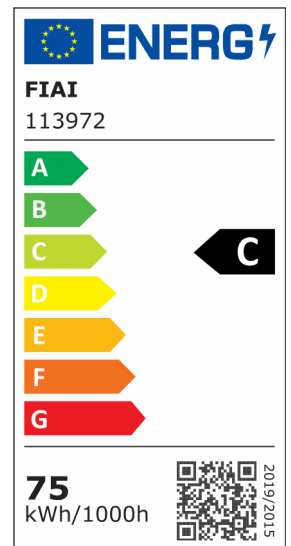

FastFix LED Linearleuchte S, IP40, 1,5m, 25-75W, 4000K, 30°, 1-10V dimmbar

Artikelnummer: 113972
EAN: 9009377067488

Produktspezifikation:

Dimmbar:	Y
Dimmart:	1-10V
Lumen:	10500 lm
Abstrahlwinkel:	30°
Bemessungsleistung:	75 W
Wirkleistung:	74,91 W
Scheinleistung:	78,1 VA
Nennspannung:	220 - 240 V AC
Farbtemperatur:	4000K
Farbwiedergabeindex:	83 CRI ra (1-8)
Schutzart:	IP40
Umgebungstemperatur:	0°C - 40°C
Gehäusefarbe	weiß
Gehäusematerial:	Stahl
Gewicht:	3000,0 g
Länge:	1460,0 mm
Breite:	70,0 mm
Höhe:	70,0 mm
Nutzlebensdauer L70 B10:	52000 h
Nutzlebensdauer L70 B50:	78000 h
Nutzlebensdauer L80 B10:	50000 h
Nutzlebensdauer L80 B50:	68000 h
Nutzlebensdauer L90 B10:	44000 h
Nutzlebensdauer L90 B50:	61000 h
Garantie in Jahren:	5

Dimmspezifikation: permanente Leistungsregelung über einen Jumper auf dem rückseitig enthaltenen Netzteil oder dimmbar über ein Steuersignal von 1-10V (z.B. mit Artikel Nr. 112711 SysOne Funk/Tastdimmer), der Flickeranteil ist abhängig vom verwendeten Dimmaktor und der Art der Dimmung | flickerfrei im ungedimmten Zustand