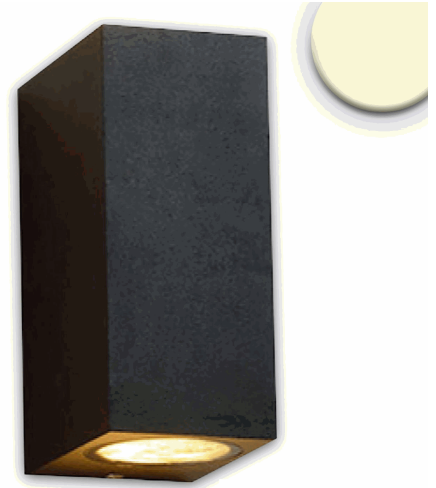

Wandleuchte Up&Down 2xGU10, IP54, sandschwarz, exkl. Leuchtmittel

Artikelnummer: 113983
EAN: 9009377068041

Produktspezifikation:

Schutzart: IP54
Umgebungstemperatur: -20°C - 45°C
Gehäusefarbe: schwarz
Gehäusematerial: Aluminium
Gewicht: 538,0 g
Länge: 80,0 mm
Breite: 67,0 mm
Höhe: 150,0 mm
Garantie in Jahren: 2

Besonderheiten: geeignet für GU10 Leuchtmittel mit einer Leistung von max. 35W

Für spezifische Prüfberichte, CE-Konformitätserklärungen und weitere Produktinformationen wenden Sie sich bitte an Ihren Ansprechpartner im Vertriebsinnen-/außendienst.