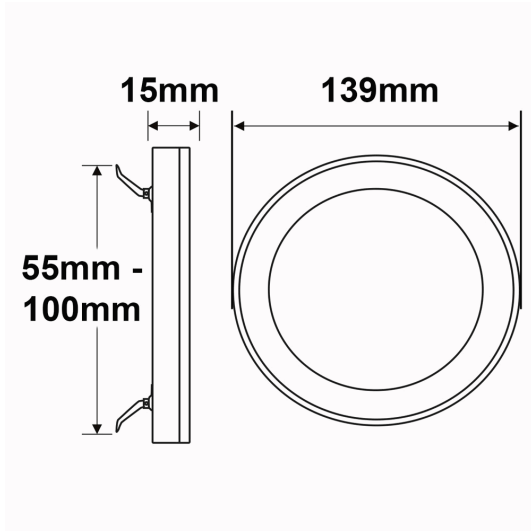

ISOLED®

CUSTOMISED LIGHT SOLUTIONS

ISOLED