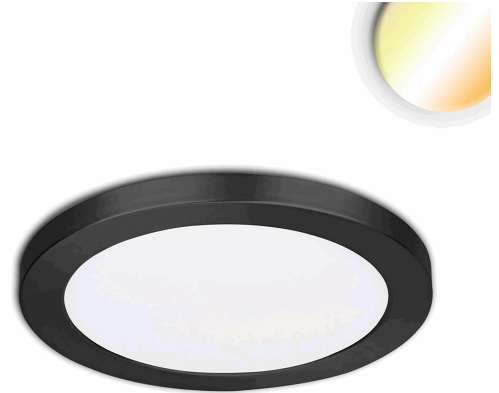

## LED Aufbau/Einbauleuchte Slim Flex, 12W, schwarz, ColorSwitch 3000 | 3500 | 4000K

Artikelnummer: 114025  
EAN: 9009377069055

### Produktspezifikation:

<b>Dimmbar:</b>	N
<b>Lumen:</b>	1020 lm
<b>Abstrahlwinkel:</b>	120°
<b>Bemessungsleistung:</b>	12 W
<b>Wirkleistung:</b>	12 W
<b>Nennspannung:</b>	220 - 240 V AC
<b>Farbtemperatur:</b>	3000 K 3500K 4000K K
<b>Farbwiedergabeindex:</b>	80 CRI ra (1-8)
<b>Schutzart:</b>	IP44
<b>Umgebungstemperatur:</b>	-20°C - 40°C
<b>Gehäusefarbe</b>	schwarz
<b>Gehäusematerial:</b>	Aluminium
<b>Gewicht:</b>	336,0 g
<b>Höhe:</b>	15,0 mm
<b>Einbautiefe:</b>	15 mm
<b>Durchmesser:</b>	165 mm
<b>Lochanschnitt:</b>	55 mm - 125 mm
<b>Trafo Konstantstrom:</b>	200 mA
<b>Nutzlebensdauer L70   B10:</b>	25000 h
<b>Nutzlebensdauer L70   B50:</b>	38000 h
<b>Nutzlebensdauer L80   B10:</b>	24000 h
<b>Nutzlebensdauer L80   B50:</b>	33000 h
<b>Nutzlebensdauer L90   B10:</b>	21000 h
<b>Nutzlebensdauer L90   B50:</b>	29000 h
<b>Garantie in Jahren:</b>	2

**Besonderheiten:** integrierter Driver, hält mittels verstellbaren Federklammern in einem variablen Lochanschnitt von mind. 55mm bis max. 125mm, bei Aufbauinstallation Montagebügel an den beiden äußersten hierfür vorgesehenen Bohrlöchern an der Decke montieren. Weiterverkabelung nicht möglich, von Leuchte zu Leuchte.