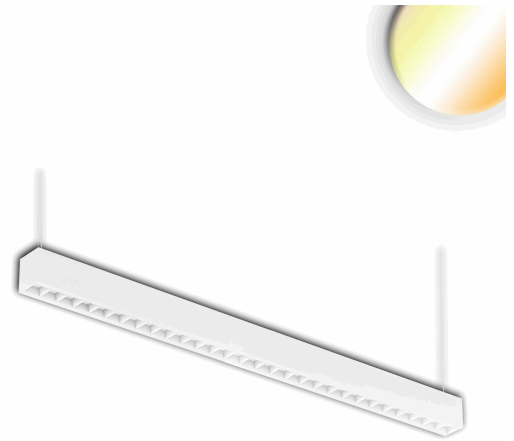

## LED Aufbau/Hängeleuchte Linear Raster 40W, anreihbar, weiß, ColorSwitch 3000 | 3500 | 4000K

Artikelnummer: 114061  
EAN: 9009377070372

### Produktspezifikation:

<b>Dimmbar:</b>	N
<b>Lumen:</b>	4800 lm
<b>Abstrahlwinkel:</b>	100°
<b>Bemessungsleistung:</b>	40 W
<b>Wirkleistung:</b>	40 W
<b>Scheinleistung:</b>	42 VA
<b>Nennspannung:</b>	220 - 240 V AC
<b>Farbtemperatur:</b>	3000 K 3500K 4000K K
<b>Farbwiedergabeindex:</b>	85 CRI ra (1-8)
<b>Schutzart:</b>	IP20
<b>Umgebungstemperatur:</b>	-20°C - 40°C
<b>Gehäusefarbe</b>	weiß
<b>Gehäusematerial:</b>	PC/Aluminium
<b>Gewicht:</b>	2200,0 g
<b>Länge:</b>	1204,0 mm
<b>Breite:</b>	60,0 mm
<b>Höhe:</b>	70,0 mm
<b>Nutzlebensdauer L70   B10:</b>	53000 h
<b>Nutzlebensdauer L70   B50:</b>	80000 h
<b>Nutzlebensdauer L80   B10:</b>	51000 h
<b>Nutzlebensdauer L80   B50:</b>	70000 h
<b>Nutzlebensdauer L90   B10:</b>	45000 h
<b>Nutzlebensdauer L90   B50:</b>	62000 h
<b>Garantie in Jahren:</b>	2