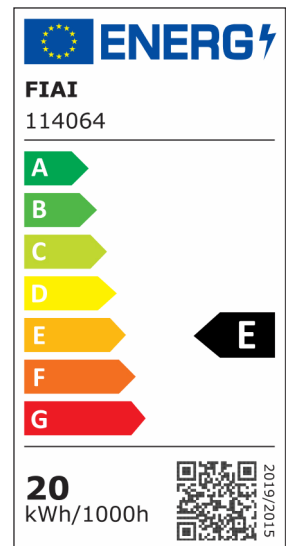

LED Aufbauleuchte 60cm, 20W, IP42, Color Switch 3000 | 3500 | 4000K

Artikelnummer: 114064
EAN: 9009377070433

Produktspezifikation:

Dimmbar: N
Lumen: 2000 lm
Abstrahlwinkel: 120°
Bemessungsleistung: 20 W
Wirkleistung: 20 W
Scheinleistung: 22 VA
Nennspannung: 220 - 240 V AC
Farbtemperatur: 3000 K 3500K 4000K K
Farbwiedergabeindex: 80 CRI ra (1-8)
Schutzart: IP42
Umgebungstemperatur: -30°C - 50°C
Gehäusefarbe: weiß
Gehäusematerial: Aluminium
Gewicht: 550,0 g
Länge: 590,0 mm
Breite: 80,0 mm
Höhe: 36,0 mm
Trafo Konstantstrom: 250 mA
Nutzlebensdauer L70 | B10: 53000 h
Nutzlebensdauer L70 | B50: 80000 h
Nutzlebensdauer L80 | B10: 51000 h
Nutzlebensdauer L80 | B50: 70000 h
Nutzlebensdauer L90 | B10: 45000 h
Nutzlebensdauer L90 | B50: 62000 h
Garantie in Jahren: 2