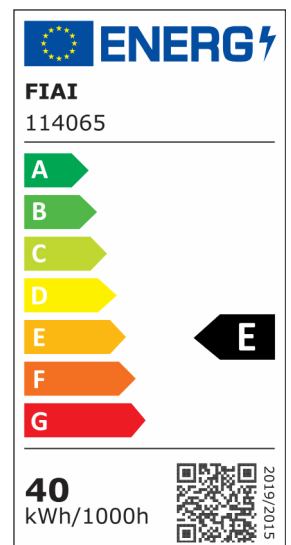

LED Aufbauleuchte 120cm, 40W, IP42, Color Switch 3000 | 3500 | 4000K

Artikelnummer: 114065
EAN: 9009377070440

Produktspezifikation:

Dimmbar: N
Lumen: 4000 lm
Abstrahlwinkel: 120°
Bemessungsleistung: 40 W
Wirkleistung: 40 W
Scheinleistung: 42 VA
Nennspannung: 220 - 240 V AC
Farbtemperatur: 3000 K 3500K 4000K K
Farbwiedergabeindex: 80 CRI ra (1-8)
Schutzart: IP42
Umgebungstemperatur: -30°C - 50°C
Gehäusefarbe: weiß
Gehäusematerial: Aluminium
Gewicht: 1000,0 g
Länge: 1190,0 mm
Breite: 80,0 mm
Höhe: 36,0 mm
Trafo Konstantstrom: 100 mA
Nutzlebensdauer L70 | B10: 53000 h
Nutzlebensdauer L70 | B50: 80000 h
Nutzlebensdauer L80 | B10: 51000 h
Nutzlebensdauer L80 | B50: 70000 h
Nutzlebensdauer L90 | B10: 45000 h
Nutzlebensdauer L90 | B50: 62000 h
Garantie in Jahren: 2