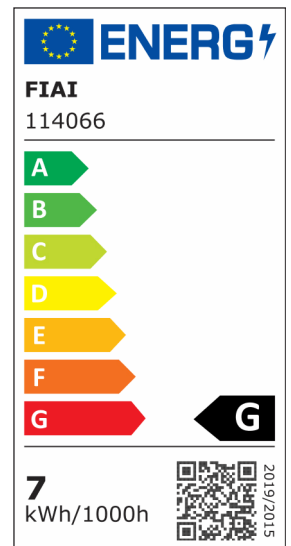

GU10 LED Strahler 8W COB, 10°, 2700K, dimmbar

Artikelnummer: 114066
EAN: 9009377070488

Produktspezifikation:

Dimmbar: Y
Dimmart: Phasen-/Abschnitt
Lumen: 410 lm
Abstrahlwinkel: 10°
Bemessungsleistung: 7,4 W
Wirkleistung: 7 W
Scheinleistung: 8,9 VA
Nennspannung: 220 - 240 V AC
Farbtemperatur: 2700K
Farbwiedergabeindex: 95 CRI ra (1-8)
Schutzart: IP20
Umgebungstemperatur: -20°C - 40°C
Gehäusefarbe: silber/grau
Gehäusematerial: Aluminium
Gewicht: 66,0 g
Länge: 58,0 mm
Durchmesser: 50 mm
Nutzlebensdauer L70 | B10: 30000 h
Nutzlebensdauer L70 | B50: 45000 h
Nutzlebensdauer L80 | B10: 29000 h
Nutzlebensdauer L80 | B50: 39000 h
Nutzlebensdauer L90 | B10: 26000 h
Nutzlebensdauer L90 | B50: 35000 h
Garantie in Jahren: 3

Dimmspezifikation: Hervorragendes Dimmverhalten mit allen marktüblichen Dimmkatoren (0-100%) | Empfehlung: Phasenabschnitt-Dimmaktor verwenden | Absolut flickerfrei über gesamten Dimmrange

Besonderheiten: Wie bei allen LED-Leuchtmitteln, muss eine Luftzirkulation in jenem Ausmaß gegeben sein, welche die Umgebungstemperaturen innerhalb der zulässigen Werte hält!