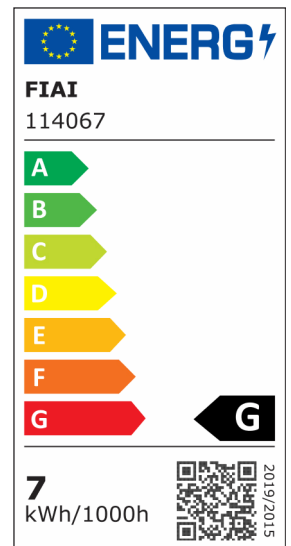

GU10 LED Strahler 8W COB, 10°, 3000K, dimmbar

Artikelnummer: 114067
EAN: 9009377070501

Produktspezifikation:

Dimmbar: Y
Dimmart: Phasen-/Abschnitt
Lumen: 410 lm
Abstrahlwinkel: 10°
Bemessungsleistung: 7,4 W
Wirkleistung: 7 W
Scheinleistung: 8,9 VA
Nennspannung: 220 - 240 V AC
Farbtemperatur: 3000K
Farbwiedergabeindex: 95 CRI ra (1-8)
Schutzart: IP20
Umgebungstemperatur: -20°C - 40°C
Gehäusefarbe: silber/grau
Gehäusematerial: Aluminium
Gewicht: 66,0 g
Länge: 58,0 mm
Durchmesser: 50 mm
Nutzlebensdauer L70 | B10: 30000 h
Nutzlebensdauer L70 | B50: 45000 h
Nutzlebensdauer L80 | B10: 29000 h
Nutzlebensdauer L80 | B50: 39000 h
Nutzlebensdauer L90 | B10: 26000 h
Nutzlebensdauer L90 | B50: 35000 h
Garantie in Jahren: 2

Dimmspezifikation: Hervorragendes Dimmverhalten mit allen marktüblichen Dimmkatoren (0-100%) | Empfehlung: Phasenabschnitt-Dimmaktor verwenden | Absolut flickerfrei über gesamten Dimmrange

Besonderheiten: Wie bei allen LED-Leuchtmitteln, muss eine Luftzirkulation in jenem Ausmaß gegeben sein, welche die Umgebungstemperaturen innerhalb der zulässigen Werte hält!