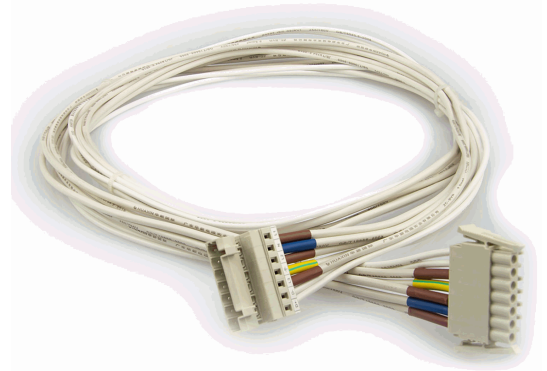

ISOLED®

CUSTOMISED LIGHT SOLUTIONS

FastFix LED Linearsystem R Verlängerungskabel 1,5m, 8-polig

Artikelnummer: 114078
EAN: 9009377070631

Produktspezifikation:

Umgebungstemperatur: 0°C - 40°C
Gehäusefarbe weiß
Gehäusematerial: Kunststoff
Gewicht: 438,0 g
Länge: 1500,0 mm
Garantie in Jahren: 5

Besonderheiten: 8 polig 2,5qmm (L1, L2, L3, N, PE, Dimm+, -, CHR)

Für spezifische Prüfberichte, CE-Konformitätserklärungen und weitere Produktinformationen wenden Sie sich bitte an Ihren Ansprechpartner im Vertriebsinnen-/außendienst.