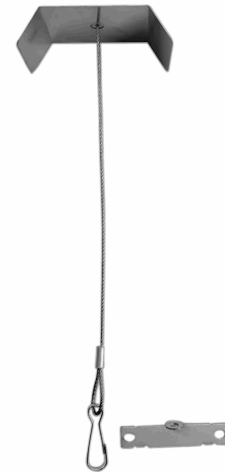

## FastFix LED Linearsystem R Sicherungsseil

**Artikelnummer:** 114079  
**EAN:** 9009377070648

### Produktspezifikation:

**Umgebungstemperatur:** 0°C - 40°C  
**Gehäusefarbe** schwarz  
**Gehäusematerial:** Stahl  
**Gewicht:** 16,0 g  
**Länge:** 1500,0 mm  
**Garantie in Jahren:** 5

**Besonderheiten:** pro Modul werden 2 Stück benötigt