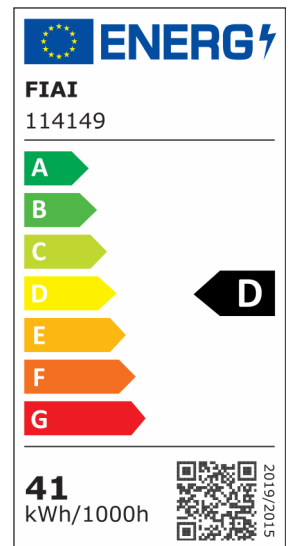

LED Wannenleuchte 120cm IP65, Powerswitch 25-40W, Colorswitch 3000 | 4000 | 5000K

Artikelnummer: 114149
EAN: 9009377072970

Produktspezifikation:

Dimmbar:	N
Lumen:	5050 lm
Abstrahlwinkel:	120°
Bemessungsleistung:	41 W
Wirkleistung:	40 W
Scheinleistung:	41,47 VA
Nennspannung:	220 - 240 V AC
Farbtemperatur:	3000 K 4000K 5000K K
Farbwiedergabeindex:	84 CRI ra (1-8)
Schutzart:	IP65
Umgebungstemperatur:	-20°C - 40°C
Gehäusefarbe	weiß
Gehäusematerial:	Kunststoff
Gewicht:	1900,0 g
Länge:	1190,0 mm
Breite:	95,0 mm
Höhe:	75,0 mm
Nutzlebensdauer L70 B10:	53000 h
Nutzlebensdauer L70 B50:	80000 h
Nutzlebensdauer L80 B10:	51000 h
Nutzlebensdauer L80 B50:	70000 h
Nutzlebensdauer L90 B10:	45000 h
Nutzlebensdauer L90 B50:	62000 h
Garantie in Jahren:	5