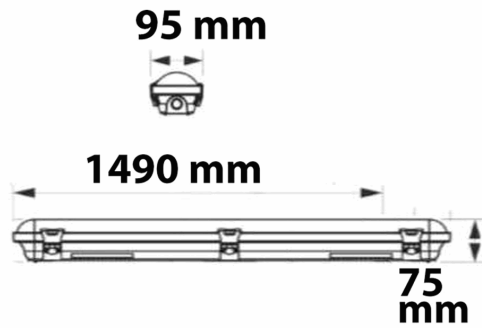

ISOLED®

CUSTOMISED LIGHT SOLUTIONS

LED Wannenleuchte 150cm IP65, Powerswitch 35-60W, Colorswitch 3000 | 4000 | 5000K

Artikelnummer: 114150
EAN: 9009377072994

Produktspezifikation:

Dimmbar: N
Lumen: 7750 lm
Abstrahlwinkel: 120°
Bemessungsleistung: 60 W
Wirkleistung: 60 W
Scheinleistung: 61 VA
Nennspannung: 220 - 240 V AC
Farbtemperatur: 3000 K 4000K 5000K K
Farbwiedergabeindex: 84 CRI ra (1-8)
Schutzart: IP65
Umgebungstemperatur: -20°C - 40°C
Gehäusefarbe: grau
Gehäusematerial: Kunststoff
Gewicht: 1536,0 g
Länge: 1490,0 mm
Breite: 95,0 mm
Höhe: 75,0 mm
Nutzlebensdauer L70 | B10: 53000 h
Nutzlebensdauer L70 | B50: 80000 h
Nutzlebensdauer L80 | B10: 51000 h
Nutzlebensdauer L80 | B50: 70000 h
Nutzlebensdauer L90 | B10: 45000 h
Nutzlebensdauer L90 | B50: 62000 h
Garantie in Jahren: 5

PIN1	PIN2	Leistung	3000 K	4000 K	5000 K
OFF	OFF	35 W	4700 lm	4900 lm	5075 lm
OFF	ON	44 W	5950 lm	6200 lm	6380 lm
ON	OFF	53 W	7150 lm	7450 lm	7685 lm
ON	ON	60 W	8100 lm	8450 lm	8700 lm