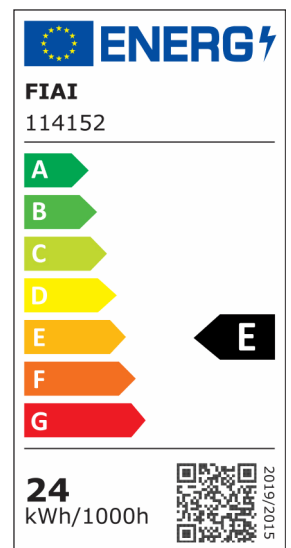

LED Decken/Wandleuchte 24W, weiß, quadratisch, IP54, ColorSwitch 3000 | 4000K

Artikelnummer: 114152
EAN: 9009377073038

Produktspezifikation:

Dimmbar:	N
Lumen:	2700 lm
Abstrahlwinkel:	120°
Bemessungsleistung:	24 W
Wirkleistung:	24 W
Scheinleistung:	46 VA
Nennspannung:	220 - 240 V AC
Farbtemperatur:	3000 K 4000K K K
Farbwiedergabeindex:	83 CRI ra (1-8)
Schutzart:	IP54
Umgebungstemperatur:	-20°C - 45°C
Gehäusefarbe	weiß
Gehäusematerial:	Aluminium
Gewicht:	1150,0 g
Länge:	328,0 mm
Breite:	328,0 mm
Höhe:	49,0 mm
Einbautiefe:	mm
Nutzlebensdauer L70 B10:	30000 h
Nutzlebensdauer L70 B50:	45000 h
Nutzlebensdauer L80 B10:	29000 h
Nutzlebensdauer L80 B50:	39000 h
Nutzlebensdauer L90 B10:	26000 h
Nutzlebensdauer L90 B50:	35000 h
Garantie in Jahren:	2

Besonderheiten: ColorSwitch mit fixer Farbwahl 3000K oder 4000K

Für spezifische Prüfberichte, CE-Konformitätserklärungen und weitere Produktinformationen wenden Sie sich bitte an Ihren Ansprechpartner im Vertriebsinnen-/außendienst.