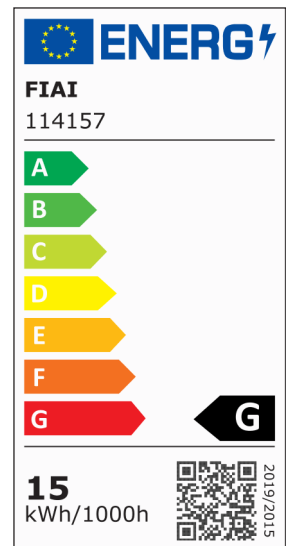

## LED Aufbauleuchte LUNA 15W, weiß, indirektes Licht, warmweiß, dimmbar

Artikelnummer: 114157  
EAN: 9009377073120

### Produktspezifikation:

**Dimmbar:** Y  
**Dimmart:** Phasen-/Abschnitt  
**Lumen:** 600 lm  
**Abstrahlwinkel:** 120°  
**Bemessungsleistung:** 15 W  
**Wirkleistung:** 15 W  
**Scheinleistung:** 16 VA  
**Nennspannung:** 220 - 240 V AC  
**Farbtemperatur:** 2700K  
**Farbwiedergabeindex:** 80 CRI ra (1-8)  
**Schutzart:** IP20  
**Umgebungstemperatur:** -20°C - 40°C  
**Gehäusefarbe:** weiß  
**Gehäusematerial:** Aluminium  
**Gewicht:** 600,0 g  
**Höhe:** 75,0 mm  
**Durchmesser:** 146 mm  
**Nutzlebensdauer L70 | B10:** 30000 h  
**Nutzlebensdauer L70 | B50:** 45000 h  
**Nutzlebensdauer L80 | B10:** 29000 h  
**Nutzlebensdauer L80 | B50:** 39000 h  
**Nutzlebensdauer L90 | B10:** 26000 h  
**Nutzlebensdauer L90 | B50:** 35000 h  
**Garantie in Jahren:** 2

**Dimmspezifikation:** Dimmrange: 20-100% der Lichtleistung mit TRIAC Dimmer | Empfehlung: Phasenabschnitt-Dimmaktor verwenden | Flickeranteil abhängig vom eingesetzten Dimm-Aktor und der Dimm-Art | Flickerfree im ungedimmten Zustand