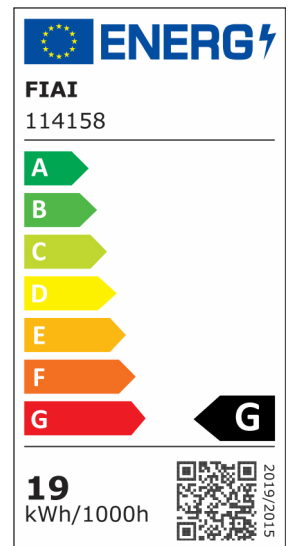

LED Aufbauleuchte LUNA 18W, weiß, indirektes Licht, warmweiß, dimmbar

Artikelnummer: 114158
EAN: 9009377073144

Produktspezifikation:

Dimmbar:	Y
Dimmart:	Phasen-/Abschnitt
Lumen:	950 lm
Abstrahlwinkel:	120°
Bemessungsleistung:	18,9 W
Wirkleistung:	18 W
Scheinleistung:	19,41 VA
Nennspannung:	220 - 240 V AC
Farbtemperatur:	2700K
Farbwiedergabeindex:	80 CRI ra (1-8)
Schutzart:	IP20
Umgebungstemperatur:	-20°C - 40°C
Gehäusefarbe:	weiß
Gehäusematerial:	Aluminium
Gewicht:	850,0 g
Höhe:	80,0 mm
Durchmesser:	173 mm
Nutzlebensdauer L70 B10:	30000 h
Nutzlebensdauer L70 B50:	45000 h
Nutzlebensdauer L80 B10:	29000 h
Nutzlebensdauer L80 B50:	39000 h
Nutzlebensdauer L90 B10:	26000 h
Nutzlebensdauer L90 B50:	35000 h
Garantie in Jahren:	2

Dimmspezifikation: Dimmrange: 20-100% der Lichtleistung mit TRIAC Dimmer | Empfehlung: Phasenabschnitt-Dimmaktor verwenden | Flickeranteil abhängig vom eingesetzten Dimm-Aktor und der Dimm-Art | Flickerfree im ungedimmten Zustand