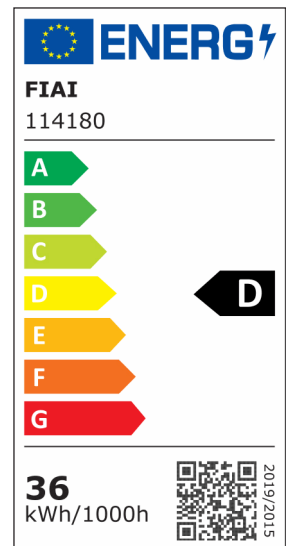

LED Panel UGR<16 Line 625, 36W, Rahmen weiß, neutralweiß, dimmbar

Artikelnummer: 114180
EAN: 9009377077708

Produktspezifikation:

Dimmbar:	Y
Dimmart:	Phasen-/Abschnitt
Lumen:	4200 lm
Abstrahlwinkel:	100°
Bemessungsleistung:	36 W
Wirkleistung:	35,7 W
Nennspannung:	220 - 240 V AC
Farbtemperatur:	4000K
Farbwiedergabeindex:	80 CRI ra (1-8)
Schutzart:	IP42
Umgebungstemperatur:	-20°C - 40°C
Gehäusefarbe	weiß
Gehäusematerial:	Polycarbonat
Gewicht:	3524,0 g
Länge:	620,0 mm
Breite:	620,0 mm
Höhe:	47,0 mm
Nutzlebensdauer L70 B10:	53000 h
Nutzlebensdauer L70 B50:	80000 h
Nutzlebensdauer L80 B10:	51000 h
Nutzlebensdauer L80 B50:	70000 h
Nutzlebensdauer L90 B10:	45000 h
Nutzlebensdauer L90 B50:	62000 h
Garantie in Jahren:	5

Dimmspezifikation: Dimmrange: 20-100% der Lichtleistung mit TRIAC Dimmer | Empfehlung: Phasenabschnitt-Dimmaktor verwenden | Flickeranteil abhängig vom eingesetzten Dimm-Aktor und der Dimm-Art | Flickerfree im ungedimmten Zustand