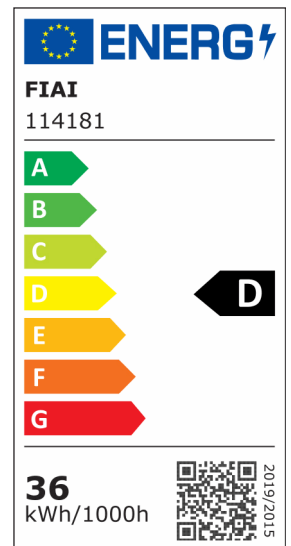

## LED Panel UGR<16 Line 625, 36W, Rahmen weiß, neutralweiß, 1-10V dimmbar

Artikelnummer: 114181  
EAN: 9009377077715

### Produktspezifikation:

**Dimmbar:** Y  
**Dimmart:** 1-10V  
**Lumen:** 4200 lm  
**Abstrahlwinkel:** 100°  
**Bemessungsleistung:** 36 W  
**Wirkleistung:** 35,7 W  
**Nennspannung:** 220 - 240 V AC  
**Farbtemperatur:** 4000K  
**Farbwiedergabeindex:** 80 CRI ra (1-8)  
**Schutzart:** IP42  
**Umgebungstemperatur:** -20°C - 40°C  
**Gehäusefarbe:** weiß  
**Gehäusematerial:** Polycarbonat  
**Gewicht:** 3560,0 g  
**Länge:** 620,0 mm  
**Breite:** 620,0 mm  
**Höhe:** 47,0 mm  
**Nutzlebensdauer L70 | B10:** 53000 h  
**Nutzlebensdauer L70 | B50:** 80000 h  
**Nutzlebensdauer L80 | B10:** 51000 h  
**Nutzlebensdauer L80 | B50:** 70000 h  
**Nutzlebensdauer L90 | B10:** 45000 h  
**Nutzlebensdauer L90 | B50:** 62000 h  
**Garantie in Jahren:** 5