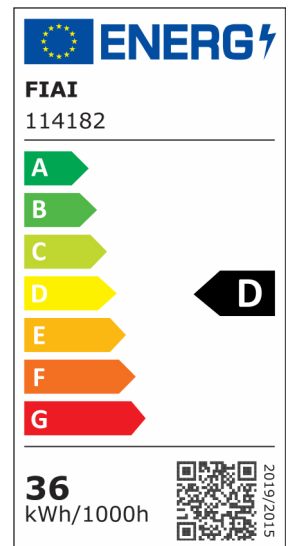

## LED Panel UGR<16 Line 625, 36W, Rahmen weiß, neutralweiß, Push oder DALI dimmbar

Artikelnummer: 114182  
EAN: 9009377077722

### Produktspezifikation:

<b>Dimmbar:</b>	Y
<b>Dimmart:</b>	DALI oder Push
<b>Lumen:</b>	4200 lm
<b>Abstrahlwinkel:</b>	100°
<b>Bemessungsleistung:</b>	36 W
<b>Wirkleistung:</b>	35,7 W
<b>Nennspannung:</b>	220 - 240 V AC
<b>Farbtemperatur:</b>	4000K
<b>Farbwiedergabeindex:</b>	80 CRI ra (1-8)
<b>Schutzart:</b>	IP42
<b>Umgebungstemperatur:</b>	-20°C - 40°C
<b>Gehäusefarbe</b>	weiß
<b>Gehäusematerial:</b>	Polycarbonat
<b>Gewicht:</b>	3560,0 g
<b>Länge:</b>	620,0 mm
<b>Breite:</b>	620,0 mm
<b>Höhe:</b>	47,0 mm
<b>Nutzlebensdauer L70   B10:</b>	53000 h
<b>Nutzlebensdauer L70   B50:</b>	80000 h
<b>Nutzlebensdauer L80   B10:</b>	51000 h
<b>Nutzlebensdauer L80   B50:</b>	70000 h
<b>Nutzlebensdauer L90   B10:</b>	45000 h
<b>Nutzlebensdauer L90   B50:</b>	62000 h
<b>Garantie in Jahren:</b>	5