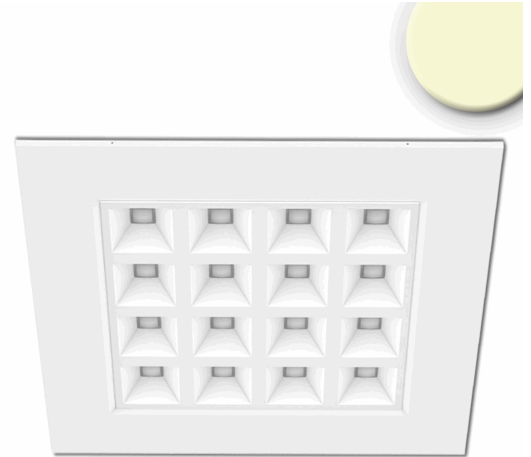

## LED Panel UGR<16 Line 625, 36W, Rahmen weiß, warmweiß, Push oder DALI dimmbar

Artikelnummer: 114187  
EAN: 9009377073649

### Produktspezifikation:

**Dimmbar:** Y  
**Dimmart:** DALI oder Push  
**Lumen:** 4100 lm  
**Abstrahlwinkel:** 100°  
**Bemessungsleistung:** 36 W  
**Wirkleistung:** 35,7 W  
**Nennspannung:** 220 - 240 V AC  
**Farbtemperatur:** 3000K  
**Farbwiedergabeindex:** 80 CRI ra (1-8)  
**Schutzart:** IP42  
**Umgebungstemperatur:** -20°C - 40°C  
**Gehäusefarbe:** weiß  
**Gehäusematerial:** Polycarbonat  
**Gewicht:** 3560,0 g  
**Länge:** 620,0 mm  
**Breite:** 620,0 mm  
**Höhe:** 47,0 mm  
**Nutzlebensdauer L70 | B10:** 53000 h  
**Nutzlebensdauer L70 | B50:** 80000 h  
**Nutzlebensdauer L80 | B10:** 51000 h  
**Nutzlebensdauer L80 | B50:** 70000 h  
**Nutzlebensdauer L90 | B10:** 45000 h  
**Nutzlebensdauer L90 | B50:** 62000 h  
**Garantie in Jahren:** 5